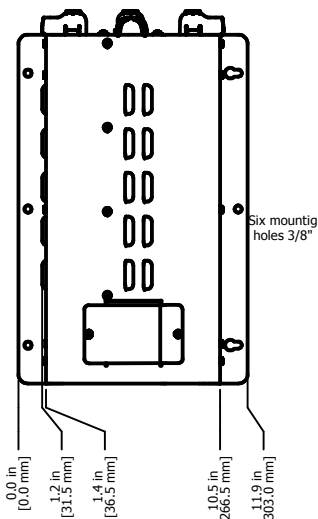

2

1

B

B

A

A

DRAWN R. Murillo	2/8/2010	Heart Transverter S.A.		
CHECKED		TITLE		
QA		Heart Transverter HT2000		
MFG R. Murillo		SIZE A	DWG NO HT2000	REV REV 1
APPROVED H. Akerson		SCALE	SHEET 1 OF 1	

2