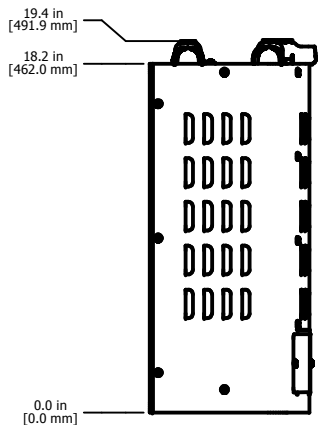

2

1

B

B

A

A

DRAWN R. Murillo	2/8/2010	Heart Transverter S.A.		
CHECKED		TITLE		
QA		Heart Transverter HT2000		
MFG R. Murillo		SIZE A	DWG NO HT2000	REV REV 1
APPROVED H. Akerson		SCALE	SHEET 1 OF 1	

2